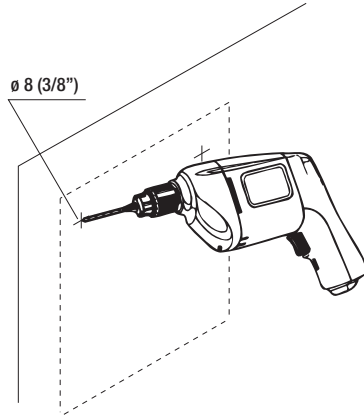

# 369217 "369" Gettacarta in acciaio inox / Waste paper basket in stainless steel

1

2

3

4

5

6

Dimensioni / Dimension: