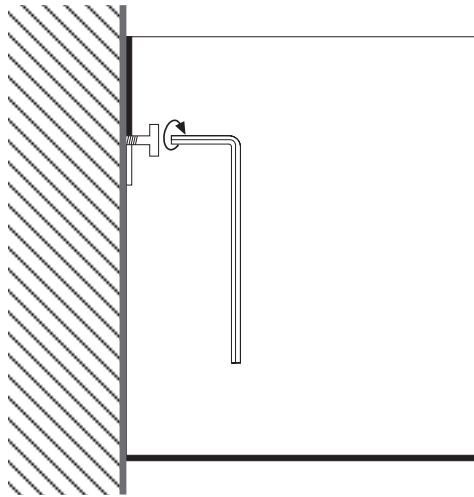

# 369217 "369" Gettacarta in acciaio inox / Waste paper basket in stainless steel

1

2

3

4

5

6

Dimensioni / Dimension: