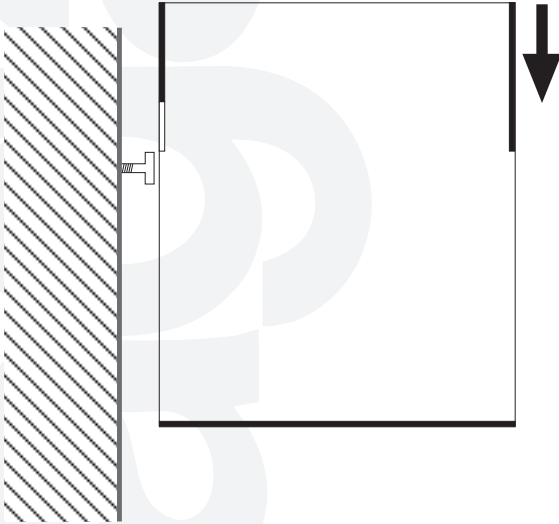

# 369217 "369" Gettacarta in acciaio inox / Waste paper basket in stainless steel

1

2

3

4

5

6

Dimensioni / Dimension: